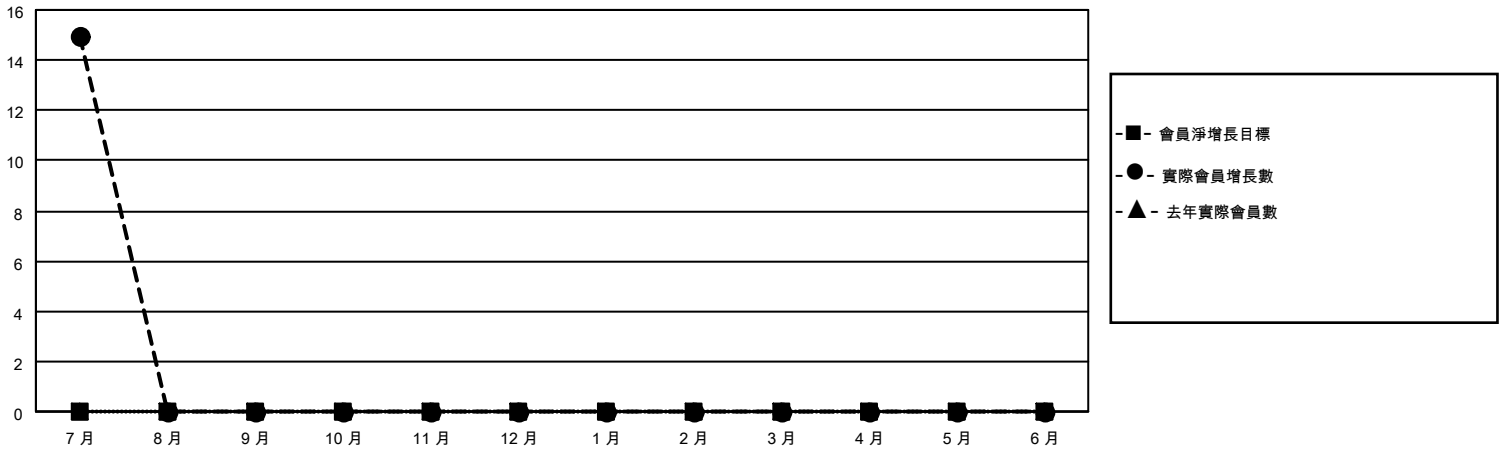

MONTHLY MEMBERSHIP PROGRESS REPORT

地點 REP OF CHINA

District 300E 3

Results as of: 7/31/2023

分會				位會員@每位須繳			
成果 2023-2024				成果 2023-2024			
季	新分會目標	新會	會員流失的分會	季	會員淨增長目標	實際會員增長數	實際退會會員 (包括轉會)
7月/8月/9月	0	0	0	7月/8月/9月	0	134	104
10月/11月/12月	0	0	0	10月/11月/12月	0	0	0
1月/2月/3月	0	0	0	1月/2月/3月	0	0	0
4月/5月/6月	0	0	0	4月/5月/6月	0	0	0

目標與實際新會累積

目標和實際會員累積

已取消的分會: 0	28 CLUBS OF 67 增添1位或以上的 新會員	<p style="text-align: center;"><u>性別分佈</u></p> <table style="width: 100%; border-collapse: collapse;"> <tr><td>男</td><td style="text-align: right;">1,380 (71.10%)</td></tr> <tr><td>女</td><td style="text-align: right;">561 (28.90%)</td></tr> <tr><td>NON BINARY</td><td style="text-align: right;">0 (0.00%)</td></tr> <tr><td>PREFER NOT TO ANSWER</td><td style="text-align: right;">0 (0.00%)</td></tr> </table>	男	1,380 (71.10%)	女	561 (28.90%)	NON BINARY	0 (0.00%)	PREFER NOT TO ANSWER	0 (0.00%)				
男	1,380 (71.10%)													
女	561 (28.90%)													
NON BINARY	0 (0.00%)													
PREFER NOT TO ANSWER	0 (0.00%)													
<p><u>放棄的會員</u></p> <table style="width: 100%; border-collapse: collapse;"> <tr><td>過世</td><td style="text-align: right;">1</td></tr> <tr><td>分會已取消</td><td style="text-align: right;">0</td></tr> <tr><td>其他</td><td style="text-align: right;">103</td></tr> <tr><td>總計</td><td style="text-align: right;">104</td></tr> </table>	過世	1	分會已取消	0	其他	103	總計	104	點擊這裡取得累計會員數據	<table style="width: 100%; border-collapse: collapse;"> <tr><td>總計家庭單位會員數</td><td style="text-align: right;">13</td></tr> <tr><td>支付減半會費的家庭會員</td><td style="text-align: right;">7</td></tr> </table>	總計家庭單位會員數	13	支付減半會費的家庭會員	7
過世	1													
分會已取消	0													
其他	103													
總計	104													
總計家庭單位會員數	13													
支付減半會費的家庭會員	7													