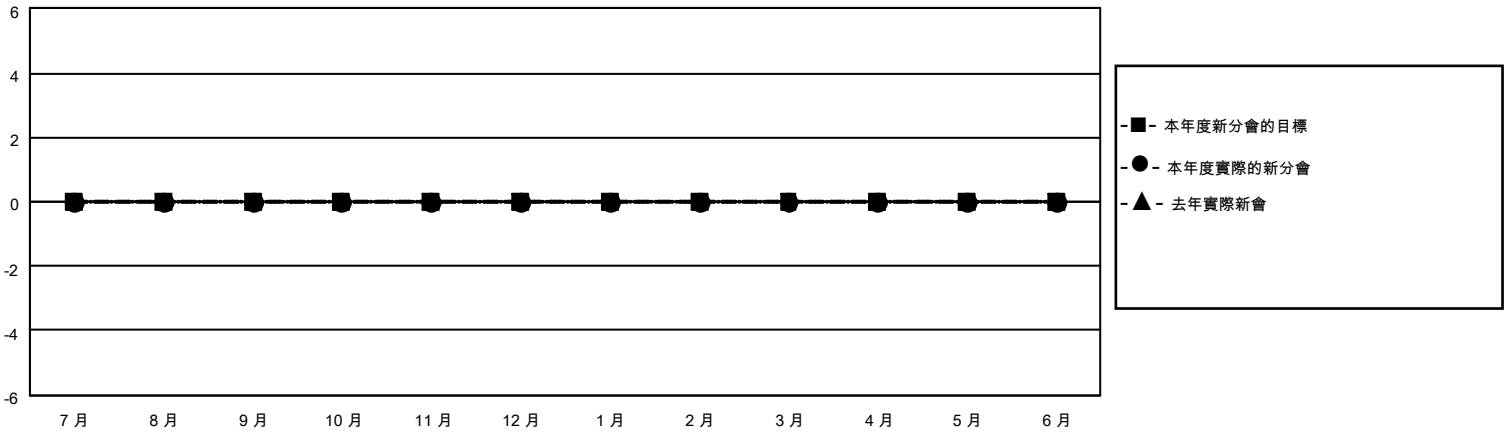

MONTHLY MEMBERSHIP PROGRESS REPORT

地點 REP OF CHINA

District 300E 3

Results as of: 7/31/2023

分會				位會員@每位須繳			
成果 2023-2024				成果 2023-2024			
季	新分會目標	新會	會員流失的分會	季	會員淨增長目標	實際會員增長數	實際退會會員 (包括轉會)
7月/8月/9月	0	0	0	7月/8月/9月	0	134	104
10月/11月/12月	0	0	0	10月/11月/12月	0	0	0
1月/2月/3月	0	0	0	1月/2月/3月	0	0	0
4月/5月/6月	0	0	0	4月/5月/6月	0	0	0

目標與實際新會累積

目標和實際會員累積

已取消的分會: 0	28 CLUBS OF 67 增添1位或以上的 新會員	<p style="text-align: center;"><u>性別分佈</u></p> <table style="width: 100%; border-collapse: collapse;"> <tr><td>男</td><td style="text-align: right;">1,380 (71.10%)</td></tr> <tr><td>女</td><td style="text-align: right;">561 (28.90%)</td></tr> <tr><td>NON BINARY</td><td style="text-align: right;">0 (0.00%)</td></tr> <tr><td>PREFER NOT TO ANSWER</td><td style="text-align: right;">0 (0.00%)</td></tr> </table>	男	1,380 (71.10%)	女	561 (28.90%)	NON BINARY	0 (0.00%)	PREFER NOT TO ANSWER	0 (0.00%)				
男	1,380 (71.10%)													
女	561 (28.90%)													
NON BINARY	0 (0.00%)													
PREFER NOT TO ANSWER	0 (0.00%)													
<p><u>放棄的會員</u></p> <table style="width: 100%; border-collapse: collapse;"> <tr><td>過世</td><td style="text-align: right;">1</td></tr> <tr><td>分會已取消</td><td style="text-align: right;">0</td></tr> <tr><td>其他</td><td style="text-align: right;">103</td></tr> <tr><td>總計</td><td style="text-align: right;">104</td></tr> </table>	過世	1	分會已取消	0	其他	103	總計	104	點擊這裡取得累計會員數據	<table style="width: 100%; border-collapse: collapse;"> <tr><td>總計家庭單位會員數</td><td style="text-align: right;">13</td></tr> <tr><td>支付減半會費的家庭會員</td><td style="text-align: right;">7</td></tr> </table>	總計家庭單位會員數	13	支付減半會費的家庭會員	7
過世	1													
分會已取消	0													
其他	103													
總計	104													
總計家庭單位會員數	13													
支付減半會費的家庭會員	7													